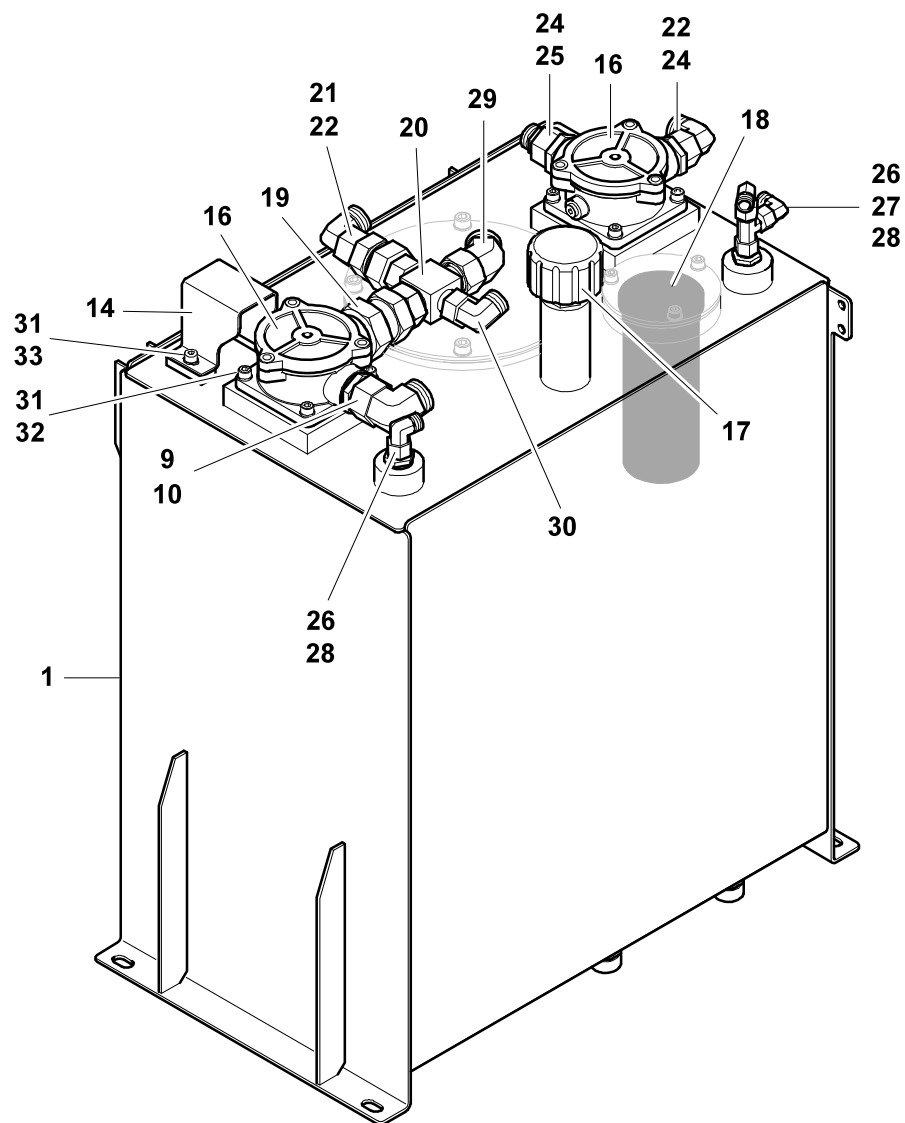

GROVE

ÖLBEHÄLTER VORMONTAGE

OIL TANK PRE-ASSEMBLY

BILDТАFEL
PICTORIAL DISPLAY**GMK4080-3**

12.21

4339403-ETL E

1/2

GROVE

ÖLBEHÄLTER VORMONTAGE

OIL TANK PRE-ASSEMBLY

BILDТАFEL
PICTORIAL DISPLAY**GMK4080-3**

12.21

4339403-ETL E

2/2